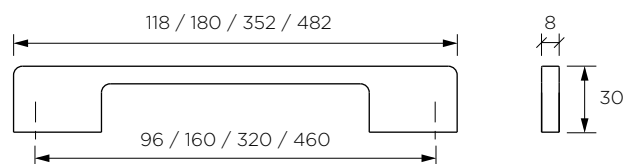

COLLEZIONE EXPRESS
EXPRESS COLLECTION

MANIGLIE PONTE
BRIDGE HANDLES

Articolo <i>Item</i>	Finiture <i>Finishing</i>	Lunghezza totale <i>Total lenght</i> mm	Interasse <i>Center dist.</i> mm	Materiale <i>Material</i>	Qtà confezione <i>Packaging unit</i>
000459 000001	● Cast Iron	118	96	alu	10
000459 000006	● Matt Steel Effect	118	96	alu	10
000459 000002	● Bright Chrome	118	96	alu	10
000388 000024	● Cast Iron	180	160	alu	10
000388 000047	● Matt Steel Effect	180	160	alu	10
000388 000018	● Bright Chrome	180	160	alu	10
000388 000016	● Cast Iron	352	320	alu	20
000388 000048	● Matt Steel Effect	352	320	alu	20
000388 000025	● Bright Chrome	352	320	alu	20
000388 000032	● Cast Iron	482	460	alu	20
000388 000051	● Matt Steel Effect	482	460	alu	20
000388 000031	● Bright Chrome	482	460	alu	20